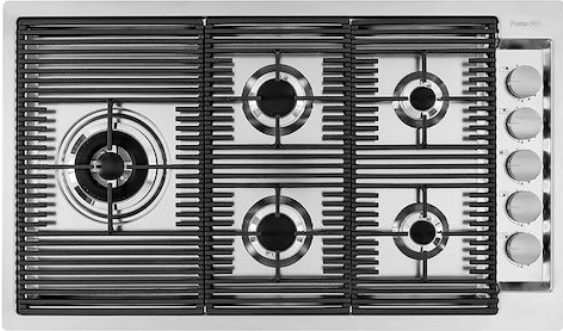

OPERA GAZ H25

Tables de cuisson gaz

Code: G441 B00

CARACTÉRISTIQUES

ALLUMAGE SOUS-MANETTE

Liberté de mouvement maximale grâce à l'allumage électrique sous bouton, une caractéristique commune à tous les modèles, qui permet d'activer la flamme d'une seule main.

BRÛLEURS SPÉCIAUX

De nombreuses tables de cuisson Foster sont équipées de brûleurs spéciaux, avec deux ou trois couronnes de feu qui augmentent considérablement la puissance et la surface directement chauffée. De plus, dans les modèles DUAL, les deux couronnes de feu sont indépendantes, ce qui rend ces brûleurs parfaits pour la cuisine intensive et délicate.

La fonte est le matériau idéal pour le gril d'une table de cuisson en raison des nombreuses propriétés qui la distinguent : capacité thermique élevée qui améliore les performances de cuisson ; poids et stabilité qui améliorent la sécurité ; résistance qui conserve l'aspect original inchangé dans le temps ; facilité de nettoyage.

Precise Power

ULTRAPLATS

Les modèles ultra plats sont l'exemple classique d'une rencontre entre l'esthétique et la fonctionnalité. Des grilles élégantes, qui forment une seule grande surface sur laquelle on peut déplacer les pots et les casseroles en toute sécurité.